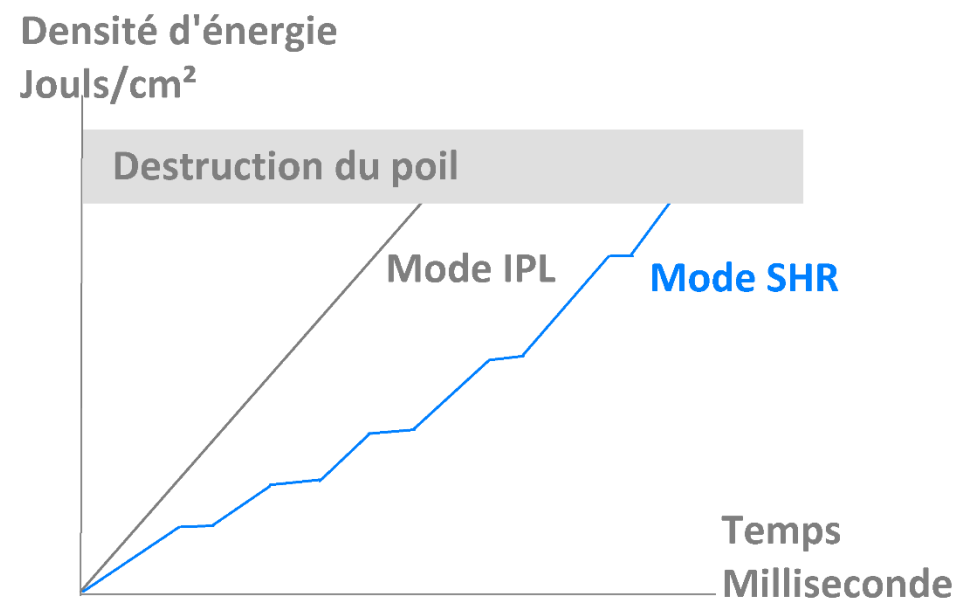

Profitez d'une nouvelle expérience

Découvrez STELLA©, l'équipement le plus novateur en matière de lumière pulsée, équipé de la technologie **SHR On Move**.

Avec STELLA©, la photodépilation devient une application plus confortable, sans risques, ultra rapide, quasi indolore pour un résultat sans faille.

Technologie SHR, plus rapide, plus confortable, plus durable

La technologie **SHR On Move** utilise une fluence faible, combinée à une fréquence de tirs beaucoup plus élevée (Jusqu'à 10 flash/seconde). **STELLA©** distribue l'énergie **progressivement** et graduellement jusqu'à destruction complète de la cible, en éliminant tout risque de lésion sur le tissu conjonctif. Les flashes sont donc plus **doux**, plus **agréables** et plus **réguliers**. Vous obtiendrez une couverture parfaite de la zone à traiter en toute sécurité et en un temps record.

La technique **SHR On Move** marque un tournant radical en ce qui concerne le confort du client, la rapidité du traitement et la qualité des résultats obtenus.

Montée en température du poil pendant un flash