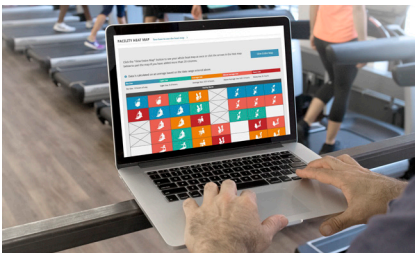

CLOUD HALO FITNESS

Une technologie numérique performante qui vous offre une large gamme d'outils à combiner selon vos besoins pour faciliter l'activité quotidienne de votre club. Il comprend des options comme le contrôle des équipements, des outils pour une meilleure communication avec les membres, le suivi des exercices et plus encore.¹

CHOISISSEZ VOTRE EXPÉRIENCE D'ENTRAÎNEMENT

Les options de la console vous permettent de répondre aux attentes de vos utilisateurs, qu'ils cherchent à accéder à leurs applications préférées ou qu'ils souhaitent simplement regarder la télévision pendant leur séance.

CHOIX DE COULEURS

Faites votre choix parmi les couleurs Arctic Silver, Titanium Storm, Black Onyx ou Diamond White pour trouver la couleur la plus adaptée à votre site.

CARACTÉRISTIQUES :
Tapis de course série Elevation avec console Discover SE3 HD et couleur de cadre Arctic Silver